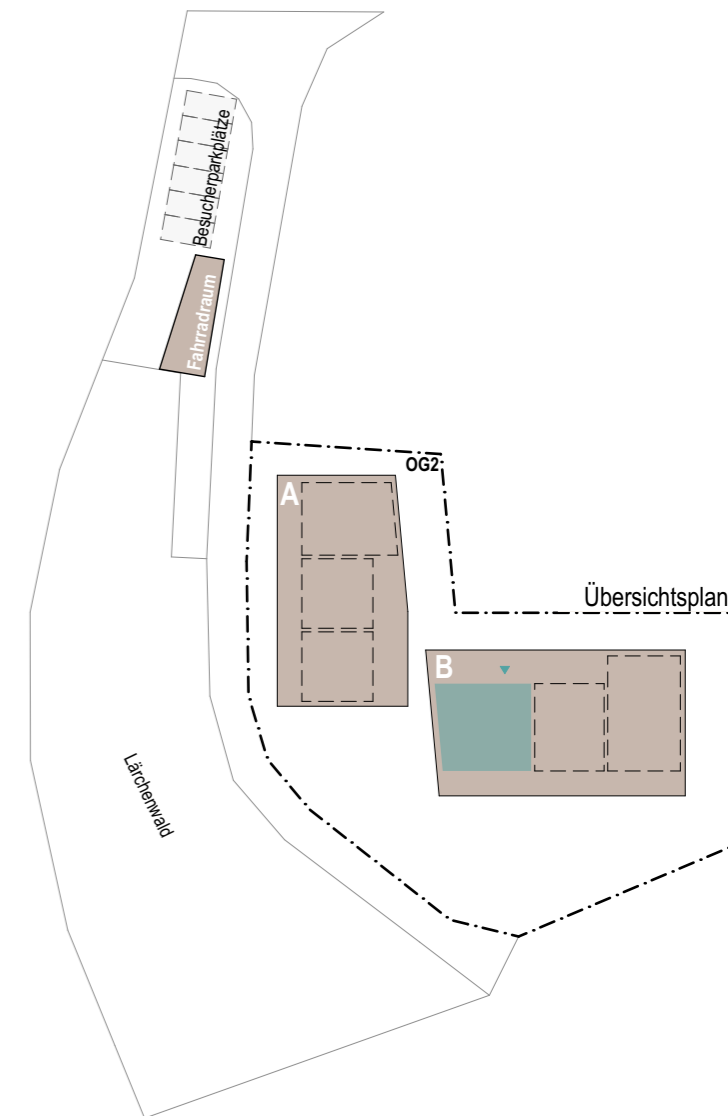

Wohnanlage
Betreutes Wohnen Lechtal | Holzgau

Holzgau - 71b, 6654 Holzgau

22.05.2024

TOP13	3 - Zimmer - Wohnung	
	Wohnnutzfläche	ca. 74,52 m ²
	Balkon/Terrasse	ca. 18,03 m ²

Wir beraten Sie gerne:
 Tel: 0512/571411 - 313 Stefanie KOLLER
 - 520 Bmstr. Ing. Klemens VÖGELE

www.alpenlaendische.at

Dieser Plan stellt einen Wohnungstyp dar. Die Größenangaben können im konkreten Fall geringfügig variieren.