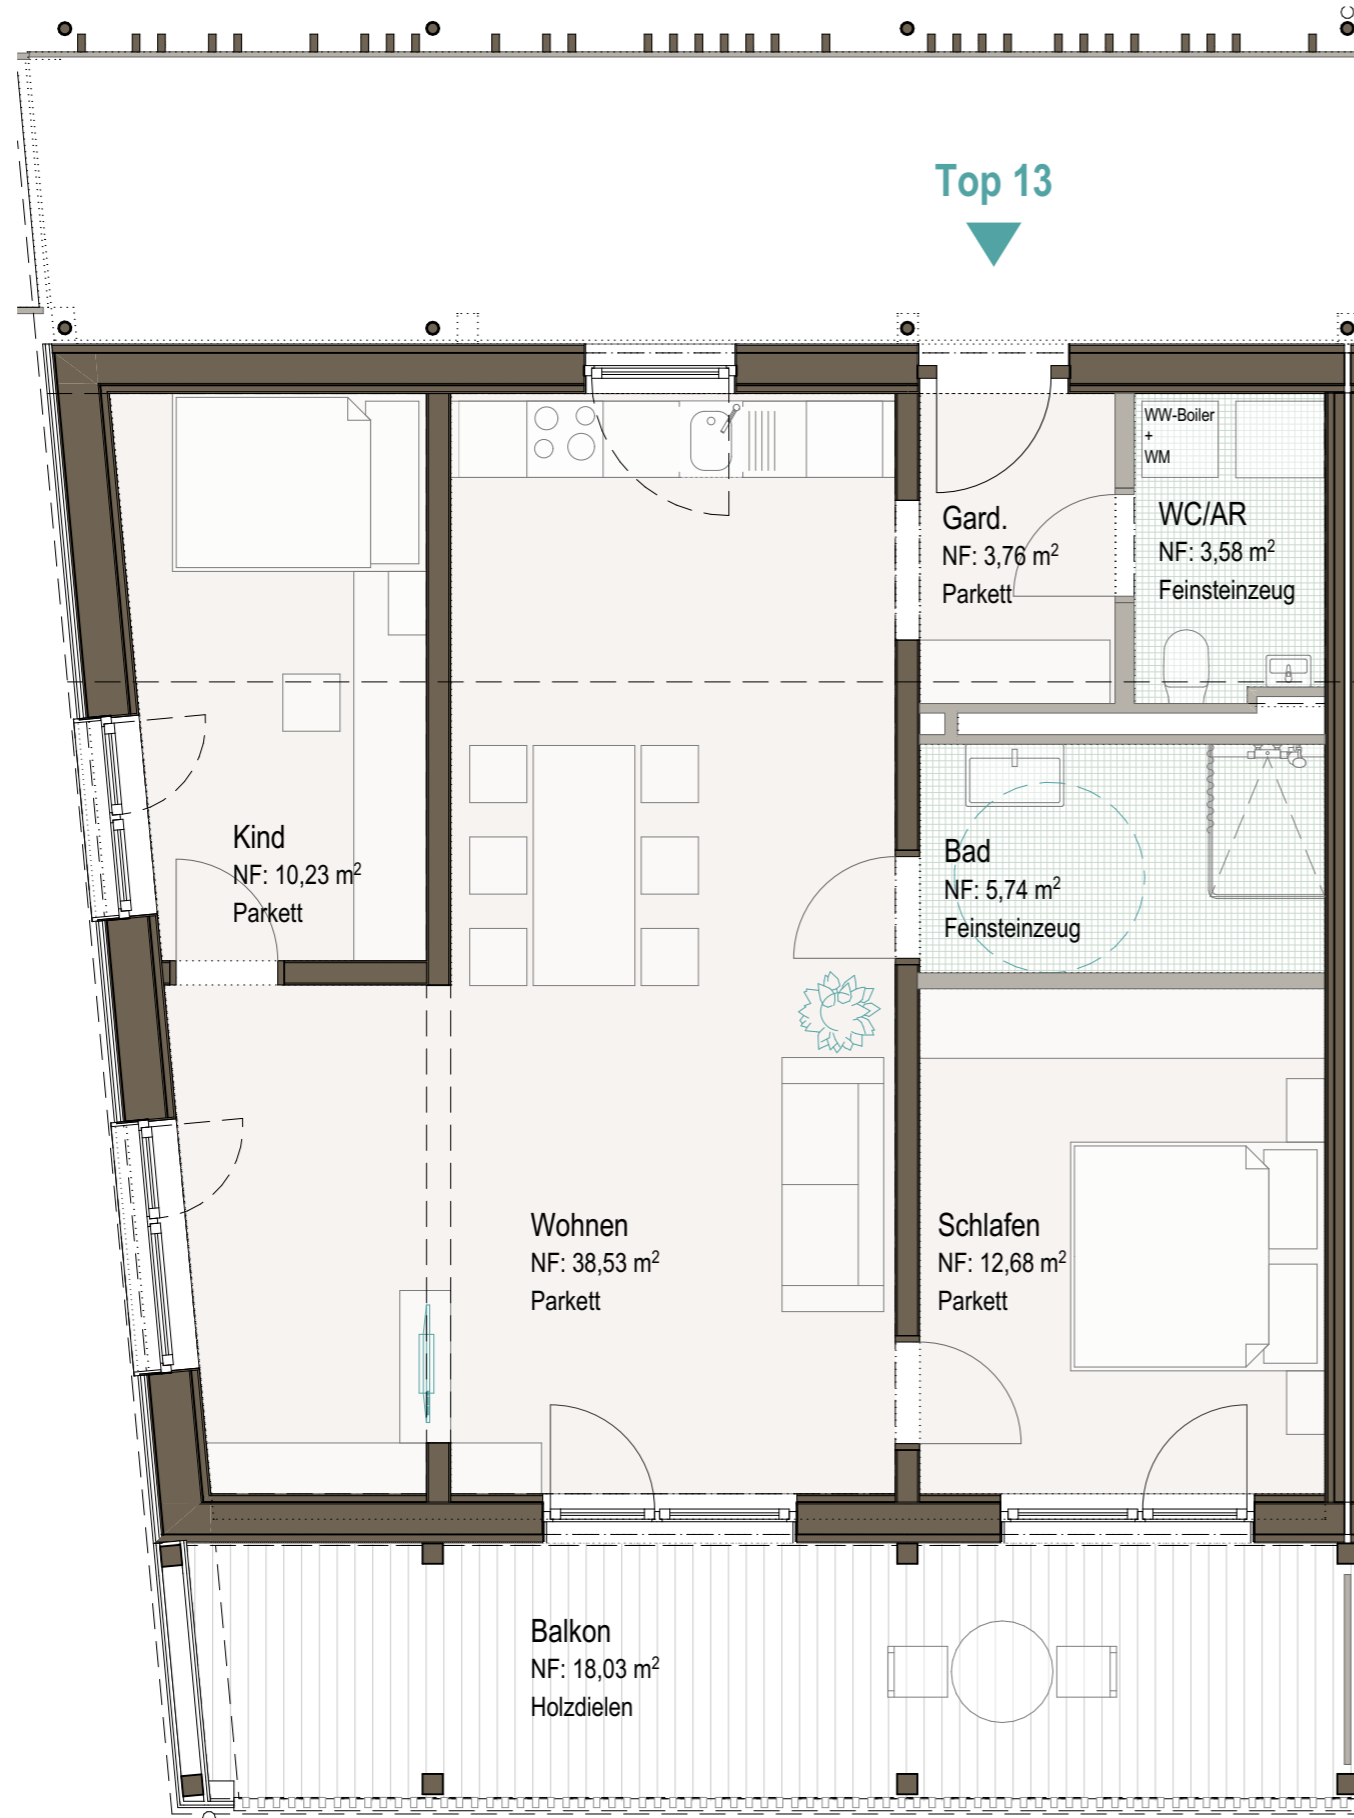

Wohnanlage
Betreutes Wohnen Lechtal | Holzgau

Holzgau - 71b, 6654 Holzgau

22.05.2024

TOP13	3 - Zimmer - Wohnung	
	Wohnnutzfläche	ca. 74,52 m ²
	Balkon/Terrasse	ca. 18,03 m ²

Wir beraten Sie gerne:
 Tel: 0512/571411 - 313 Stefanie KOLLER
 - 520 Bmstr. Ing. Klemens VÖGELE

www.alpenlaendische.at

Dieser Plan stellt einen Wohnungstyp dar. Die Größenangaben können im konkreten Fall geringfügig variieren.