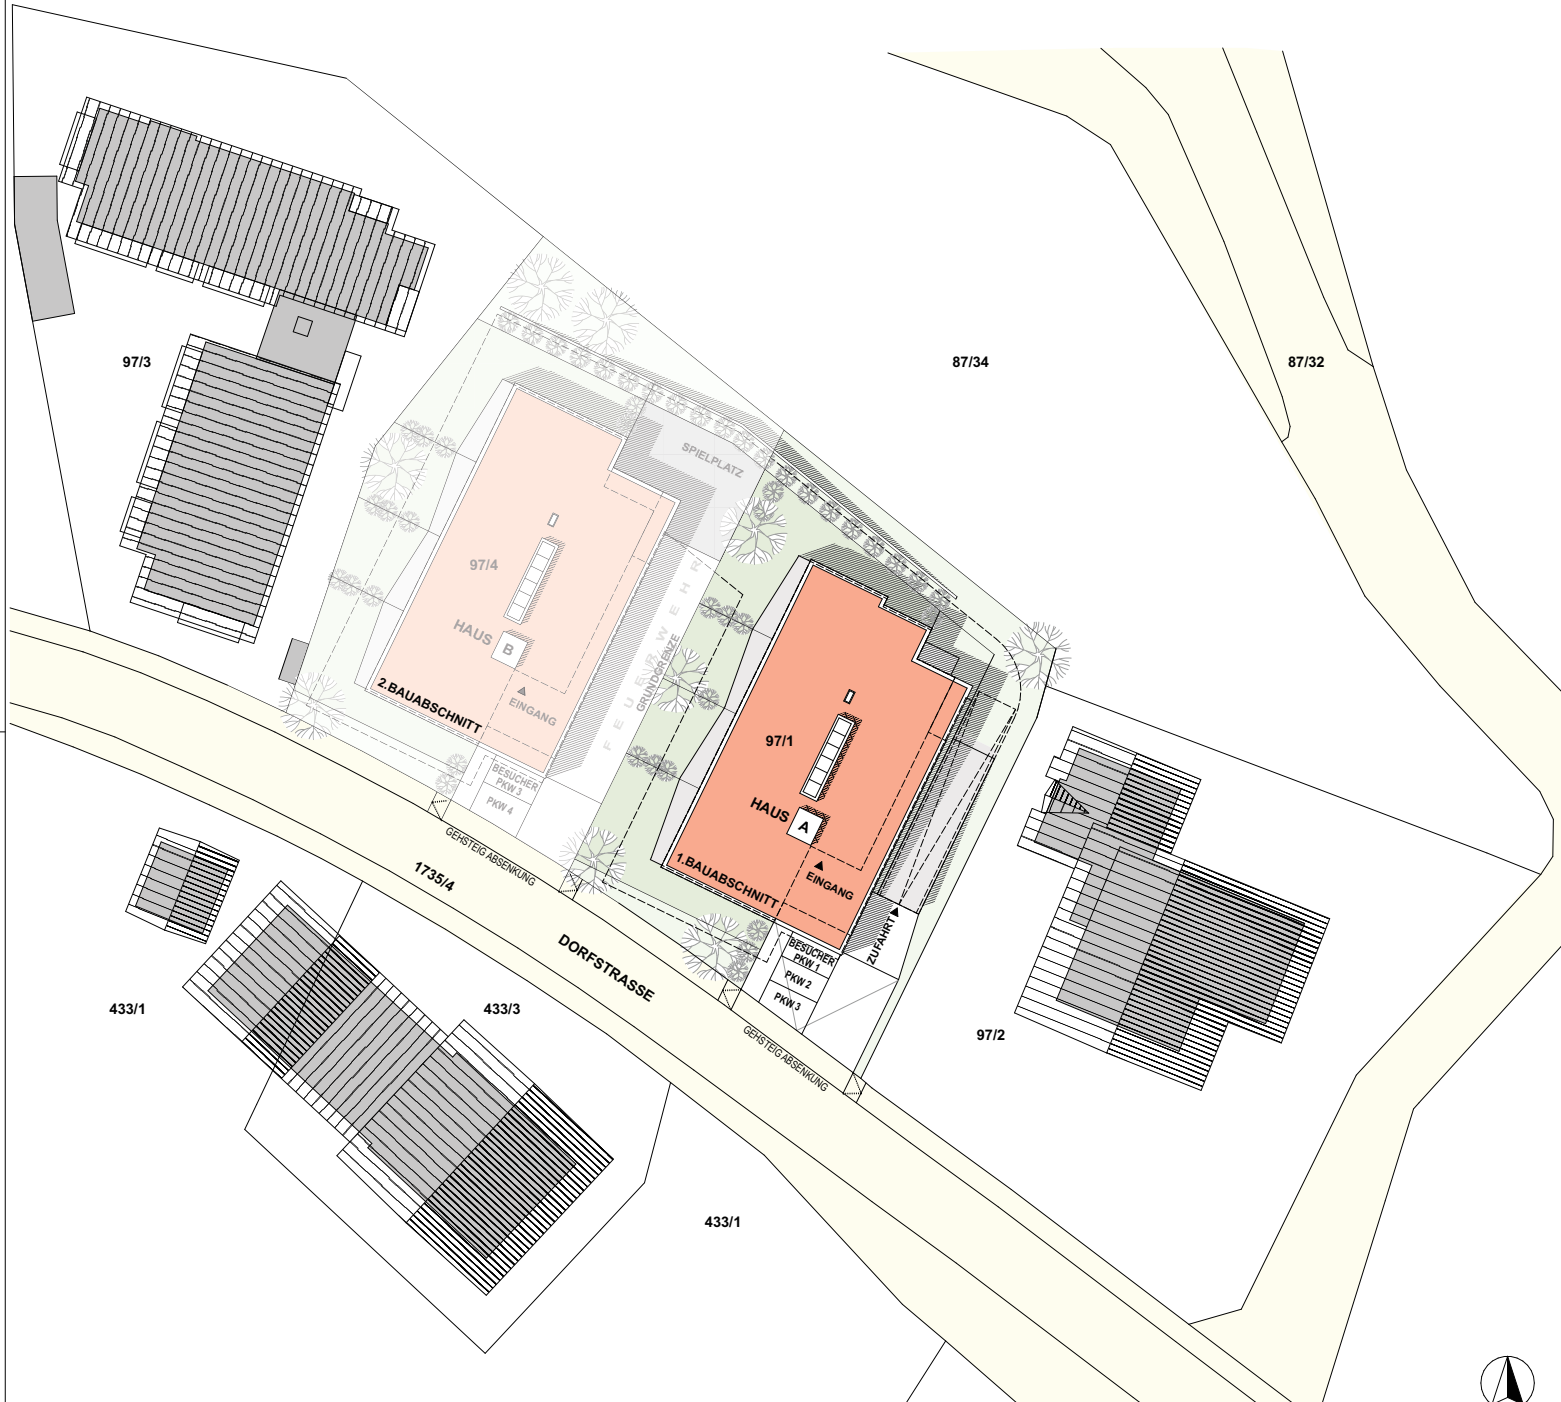

PROJEKT T 418
WOHNANLAGE Waidring II
DORFSTRASSE Waidring 6384
1. BAUABSCHNITT

WIR BERATEN SIE GERNE : ANITA KISTL DW 312
ING. SIMON SMEKAL DW 530

www.alpenlaendische.at

LAGEPLAN

M 1:500