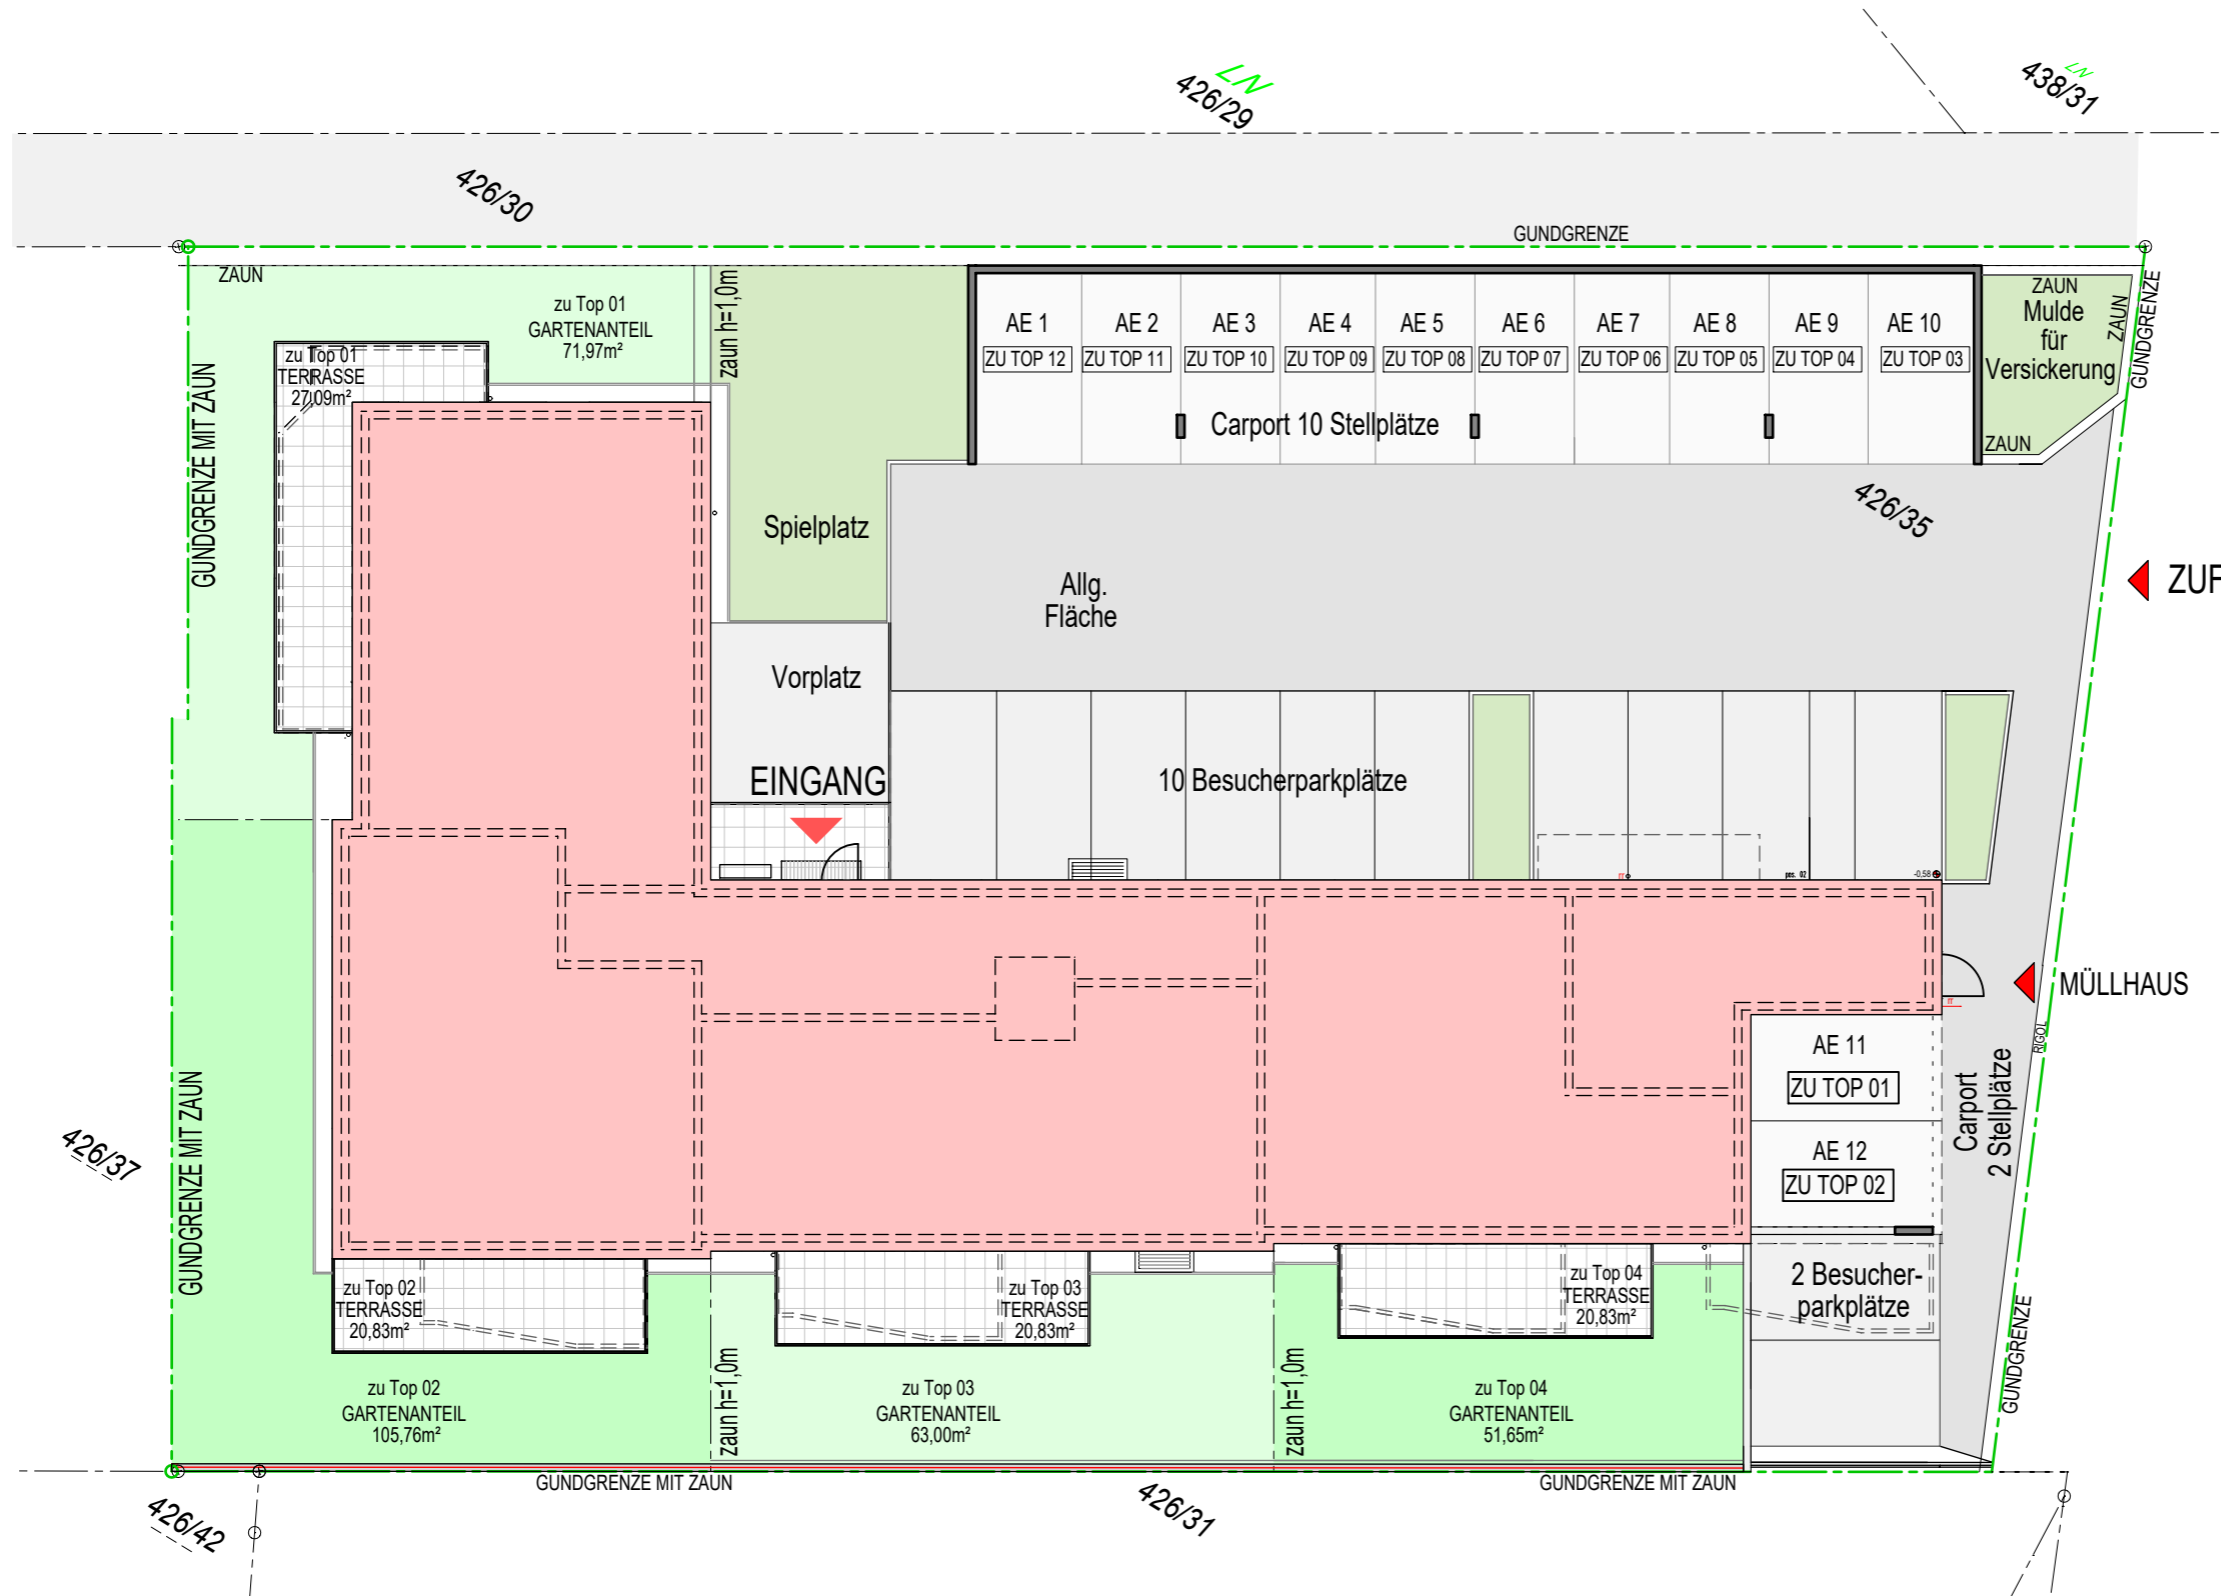

Wohnanlage ERL II

Mühlgraben
AUSSENANLAGENPLAN
ERDGESCHOSS GESAMT

Alpenländische Gemeinnützige WohnbauGmbH
 Viktor- Dankl- Straße 6 / A-6020 Innsbruck
 Tel. +43 512 57 14 11 / tirol@alpenländische.at