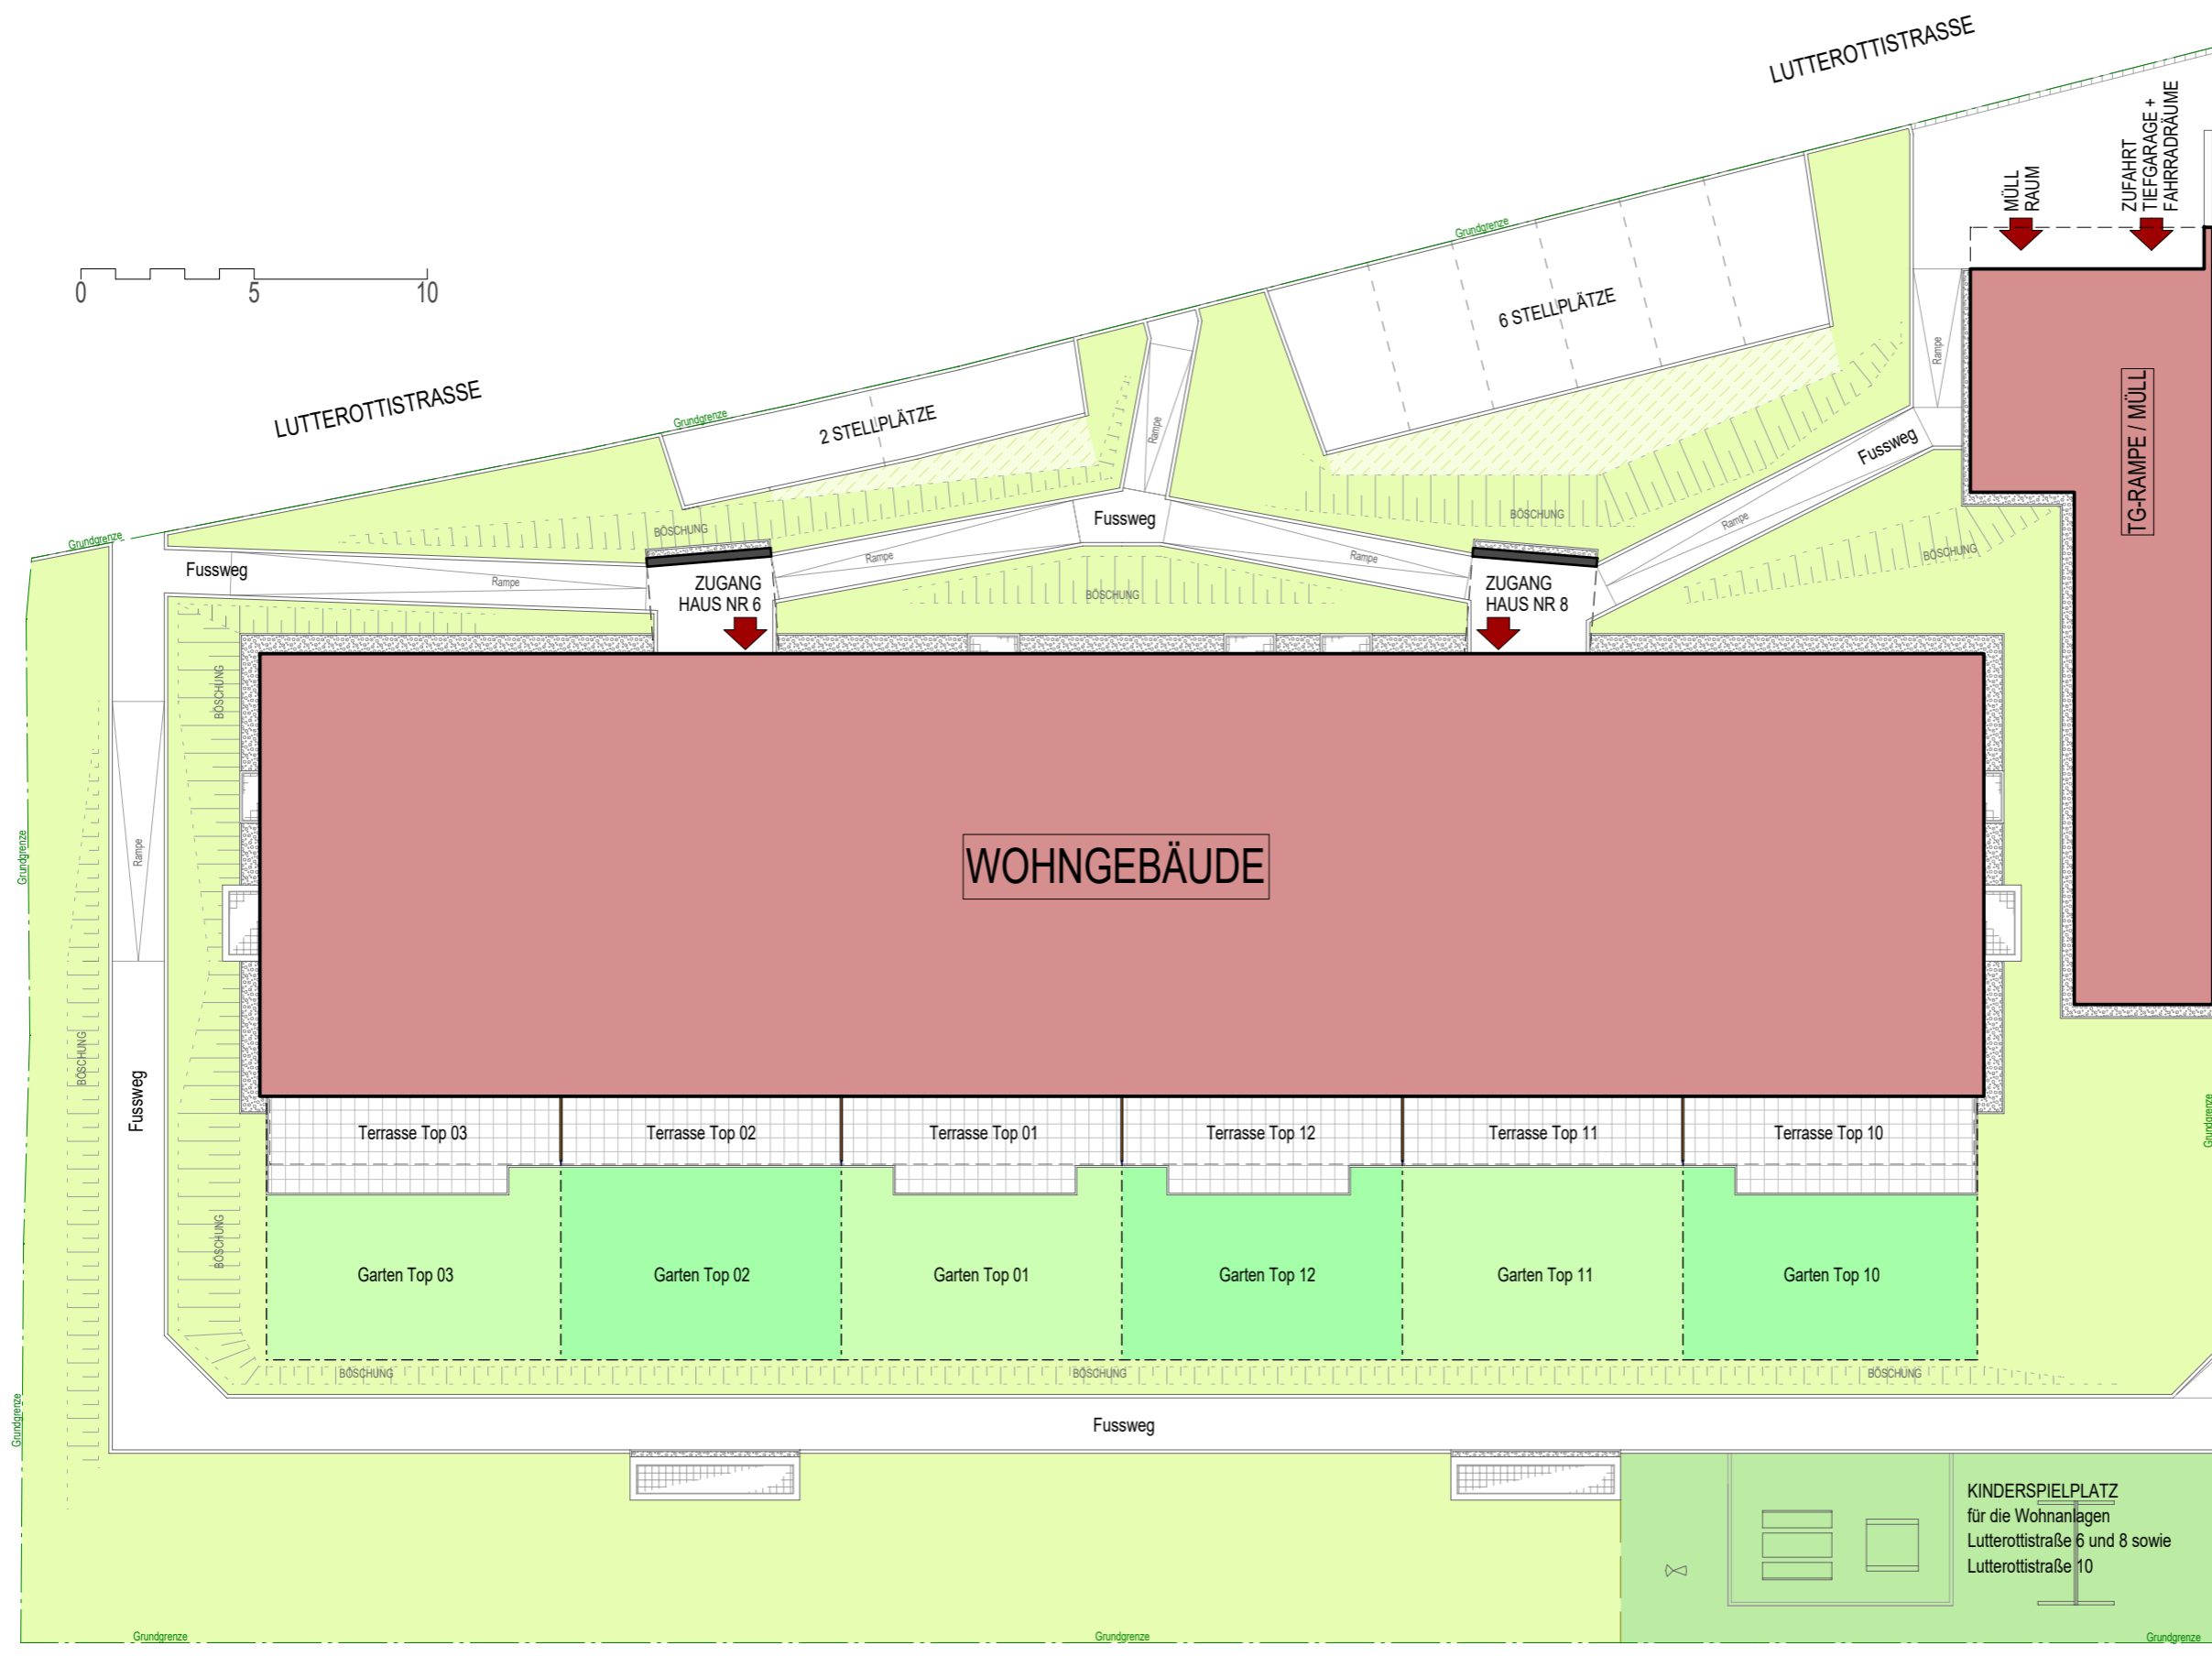

Wohnanlage
REUTTE
 Lutterottstraße
 Haus Nr. 6 + 8

LAGEPLAN

Wir beraten Sie gerne:
 Tel: 0512/571411 -
 - 313 Stefanie KOLLER
 - 520 Bmstr. Ing. Klemens VÖGELE