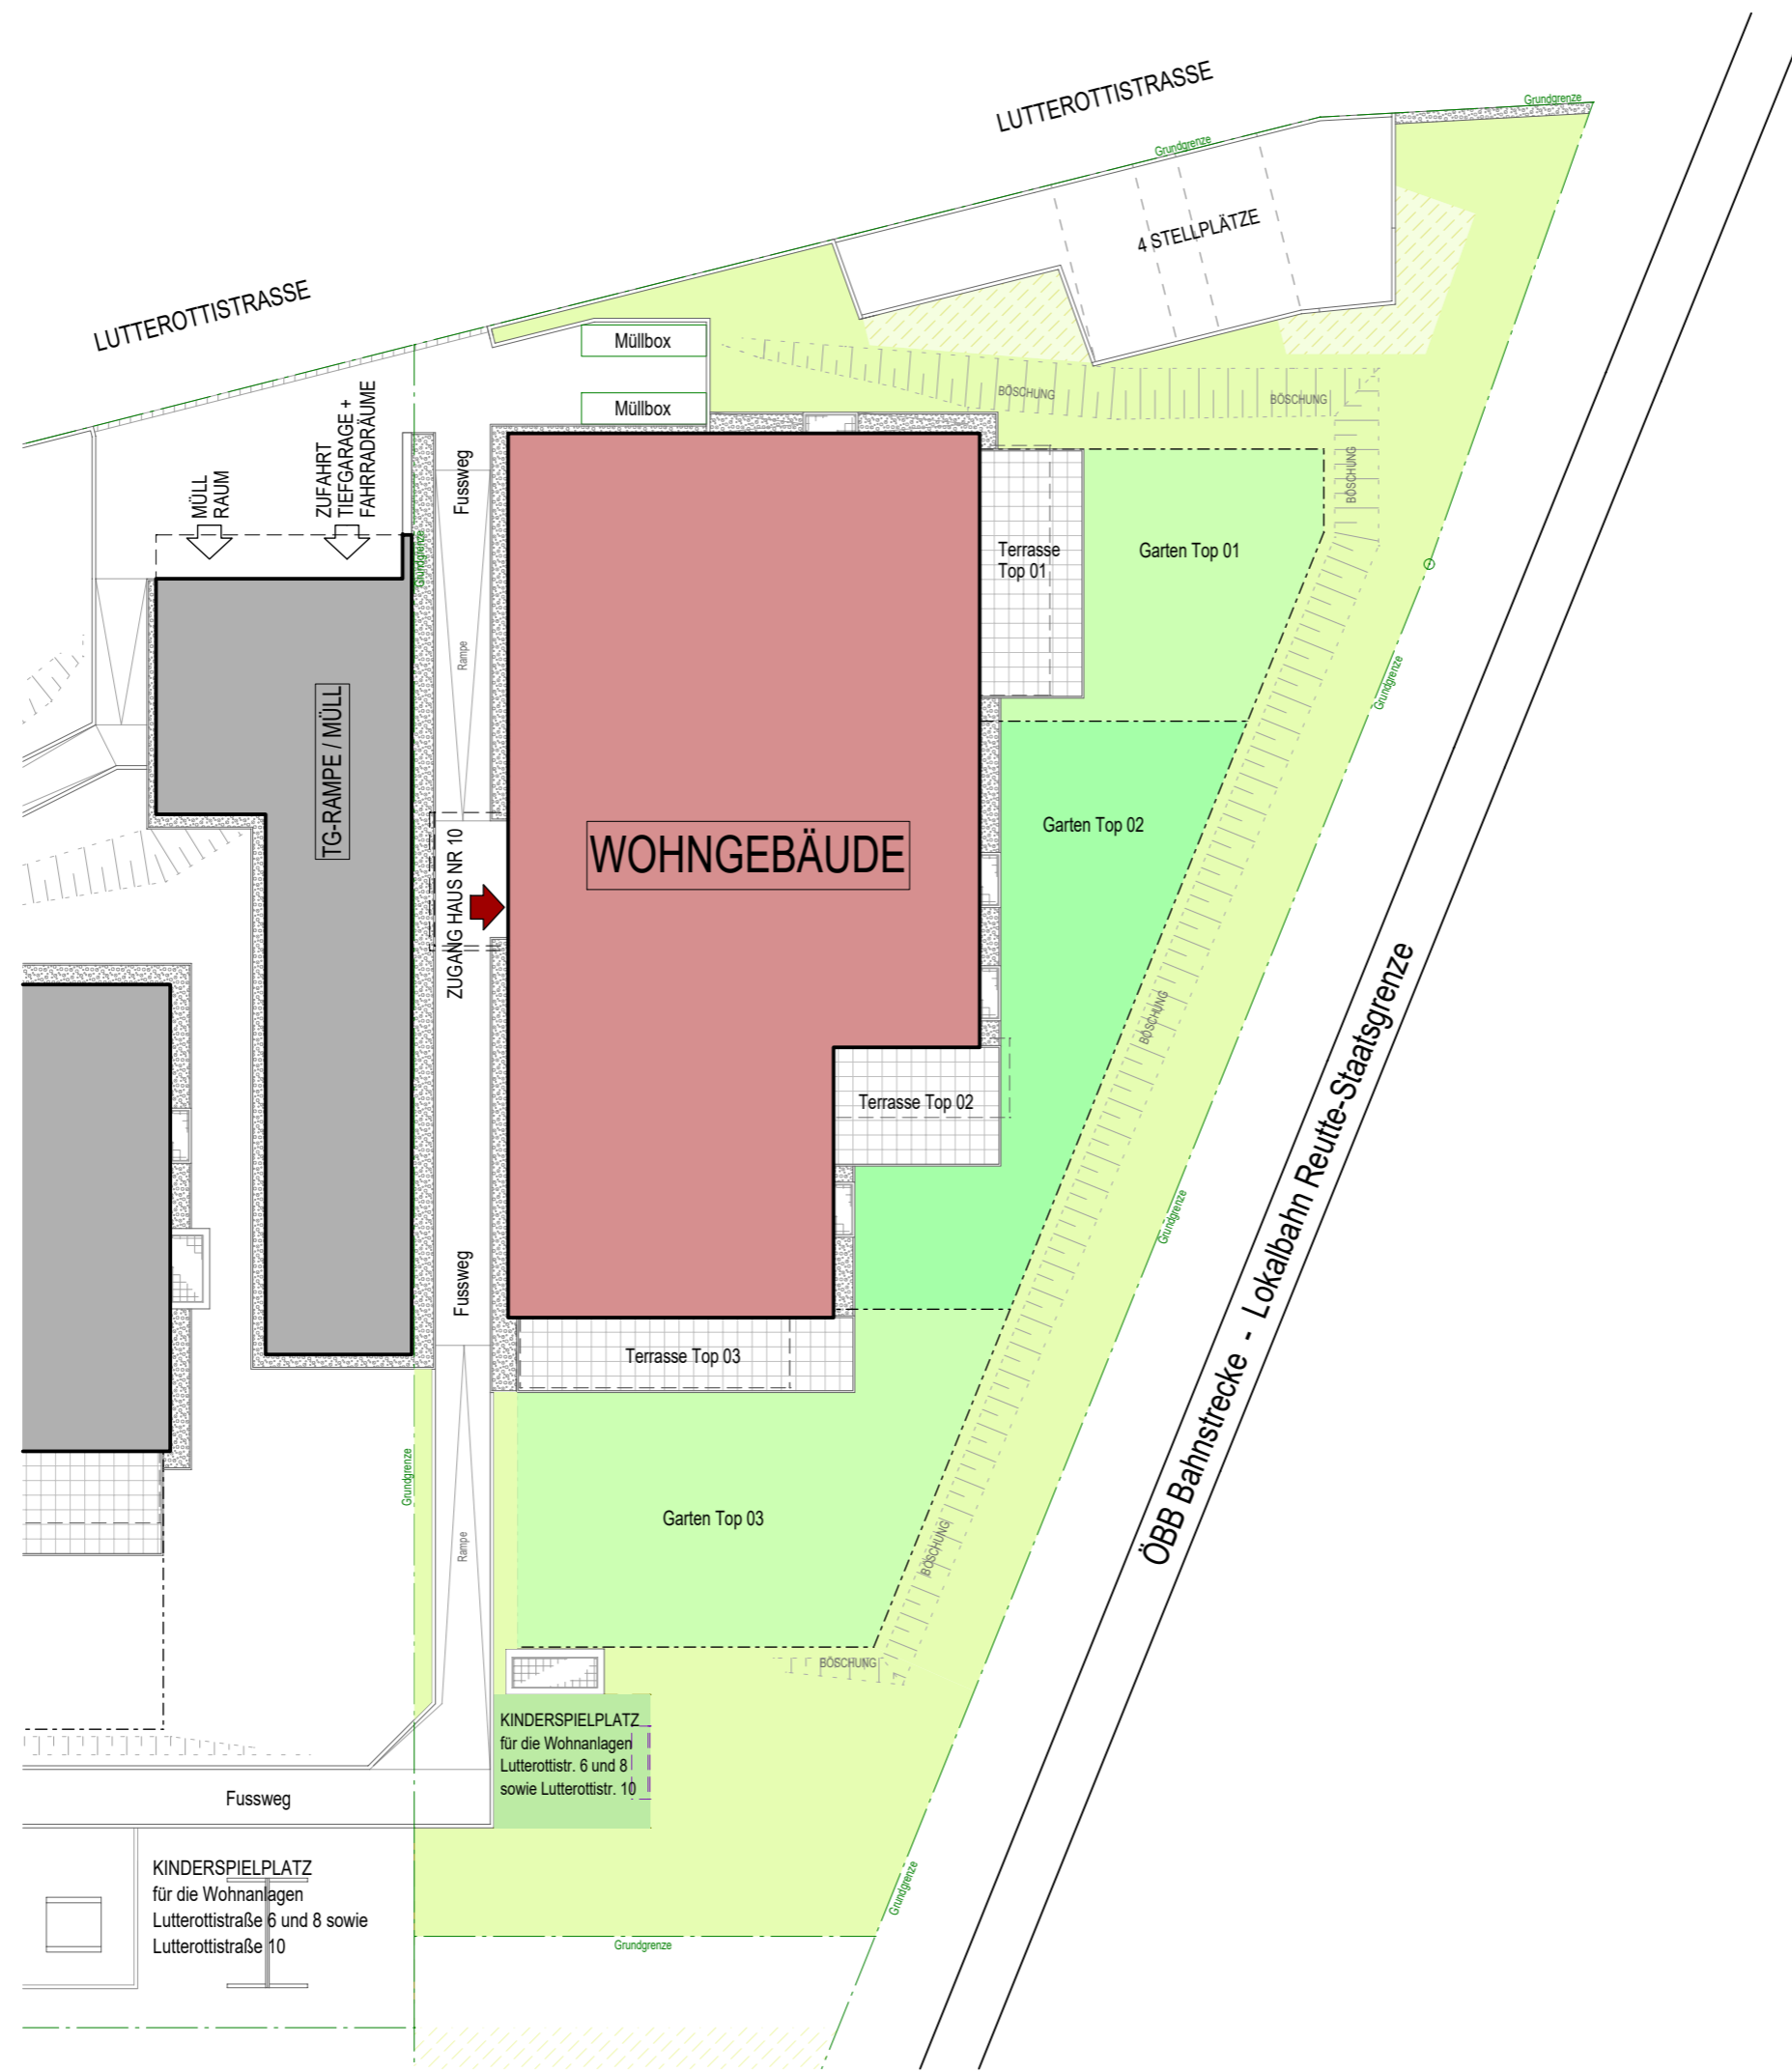

Wohnanlage
REUTTE
 Lutterottstraße
 Haus Nr. 10

LAGEPLAN

Wir beraten Sie gerne:
 Tel: 0512/571411 -
 - 313 Stefanie KOLLER
 - 520 Bmstr. Ing. Klemens VÖGELE