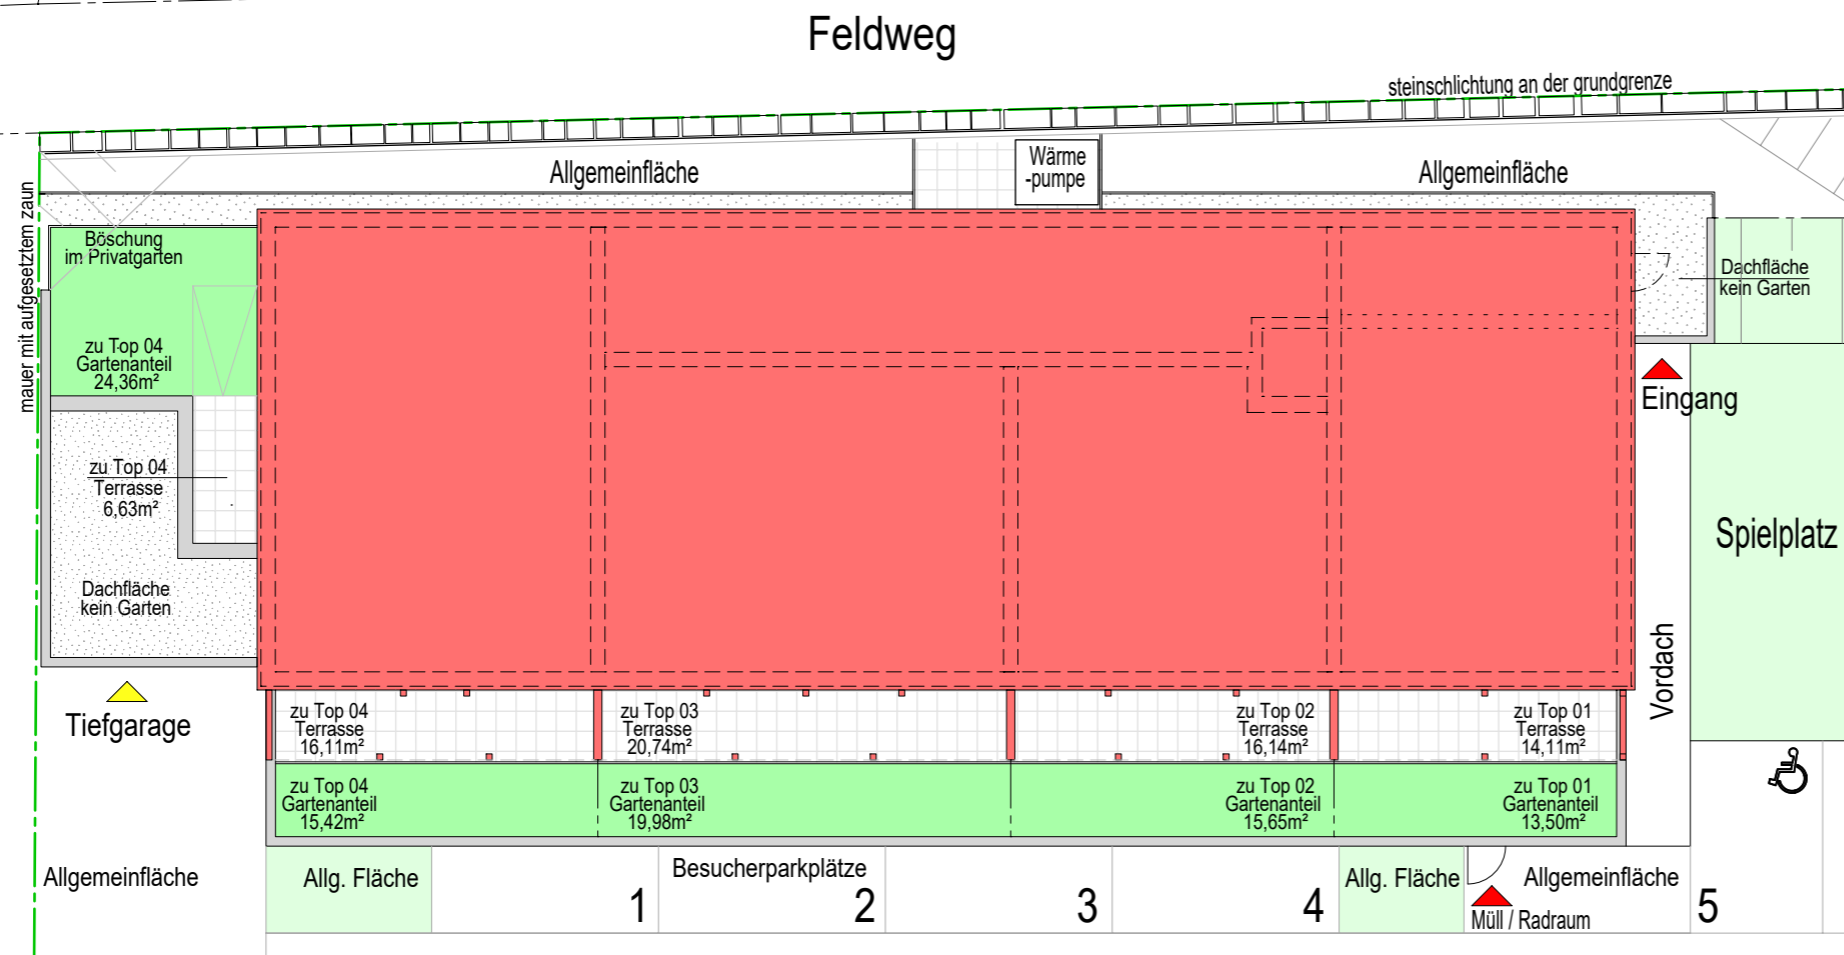

Wohnanlage HÄSELGEHR

Lange Gasse

AUSSENANLAGENPLAN ERDGESCHOSS GESAMT

Lange Gasse

WIR BERATEN SIE GERNE:

TEL: 0512/571411

DW: 312 ANITA KISTL

520 BMSTR. ING. KLEMENS VÖGELE

Alpenländische

www.alpenlaendische.at

DIESER PLAN STELLT EINEN WOHNTYP DAR.
DIE GRÖSSENANGABEN KÖNNEN IM KONKRETEN FALL GERINGFÜGIG VARIEREN.