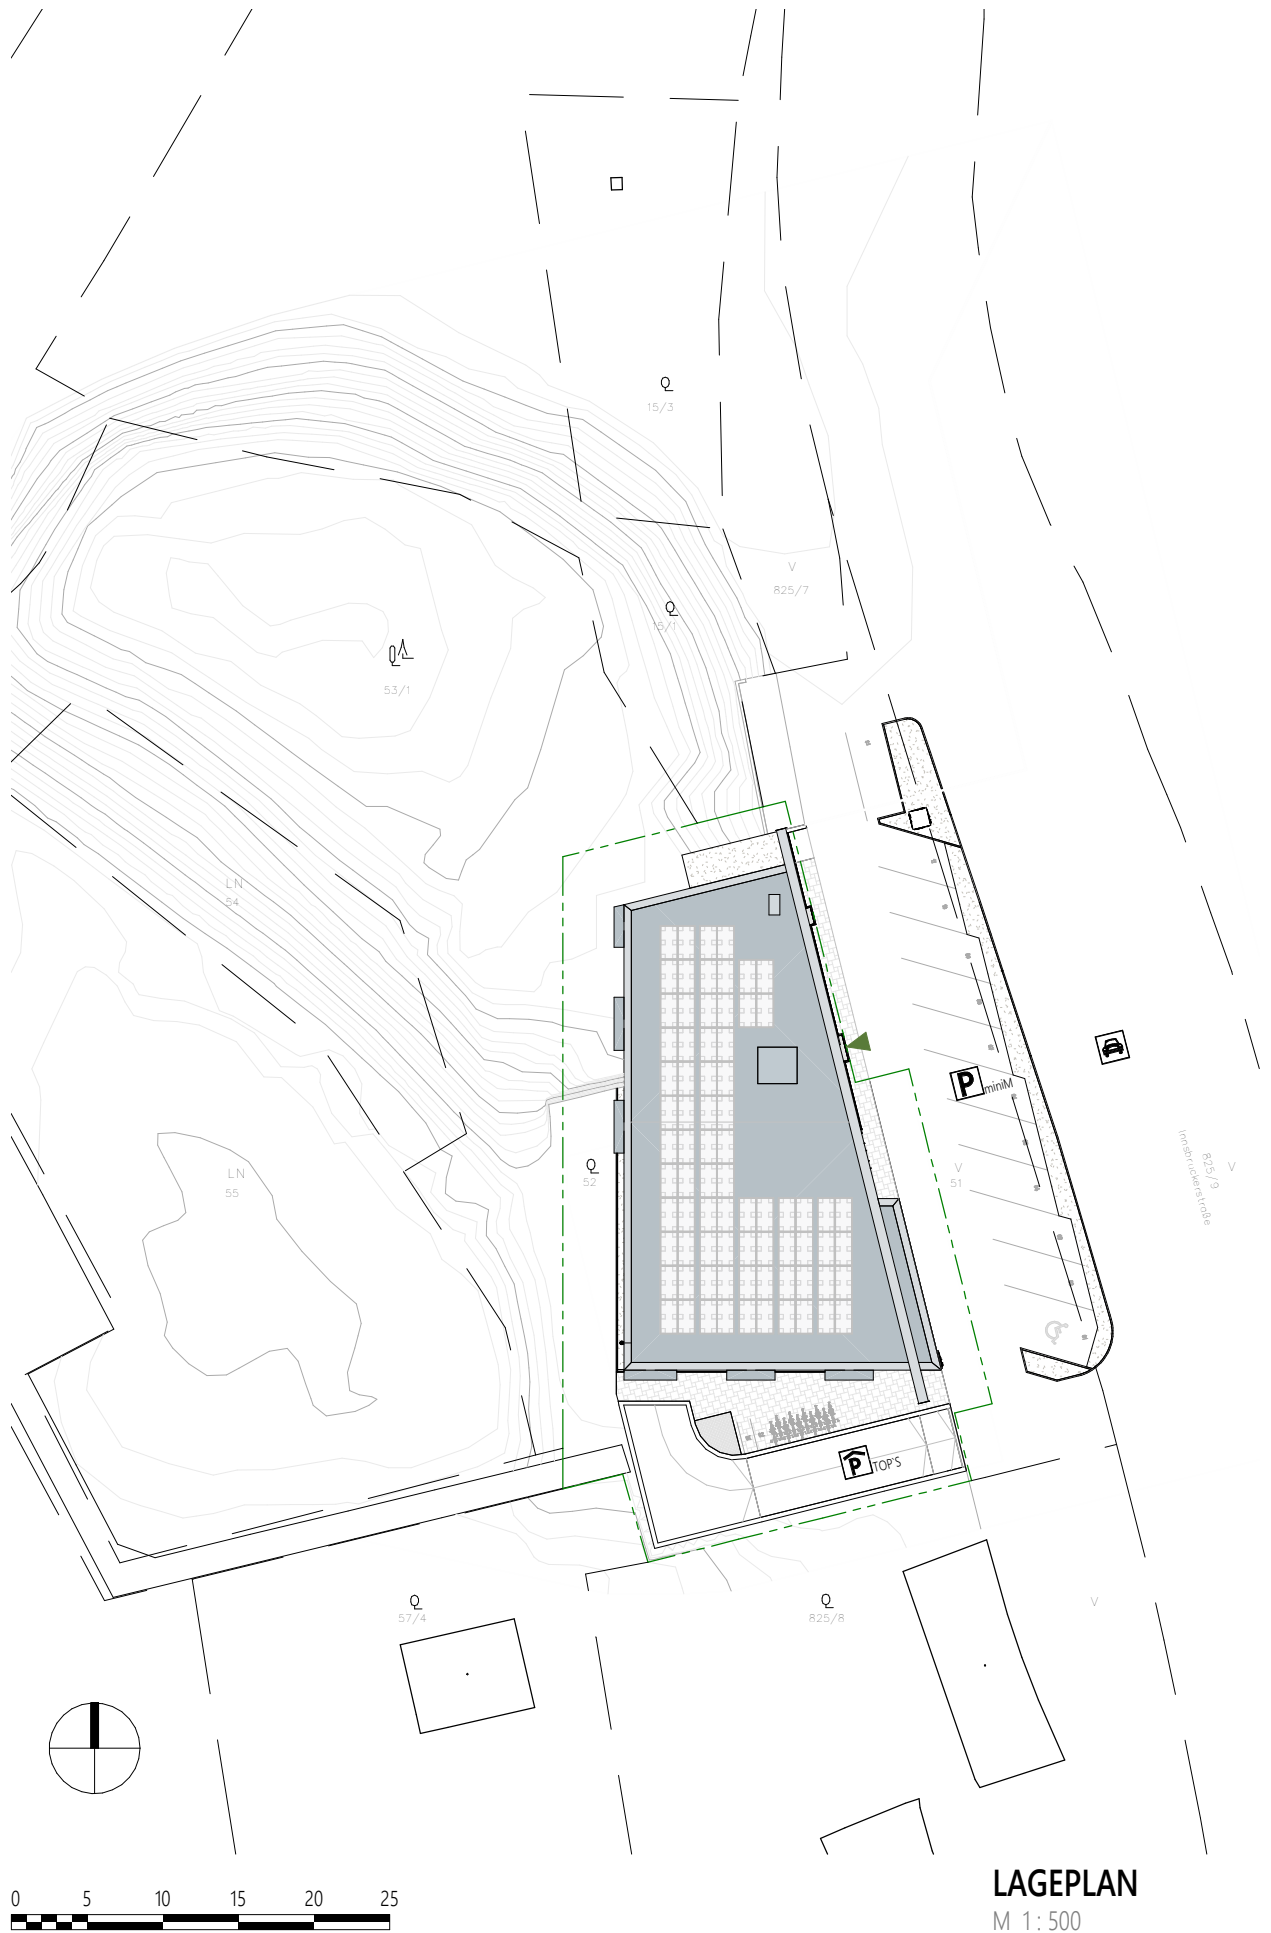

Haftungsausschlüsse:
 Die Maße und Flächen sind Circa Maße. Änderung der Maße und Flächen im Zuge der Detailplanung vorbehalten.
 Die Flächenangaben sind Rohbaumaße. Die Nutzflächenberechnung erfolgt nach Wohnbauförderungsrichtlinien.
 Bei den Möblierungen handelt es sich um einen Möblierungsvorschlag. Die Möblierung ist nicht im Preis enthalten.
 Es sind Naturmaße vor Ort zu nehmen.

LAGEPLAN
 M 1: 500