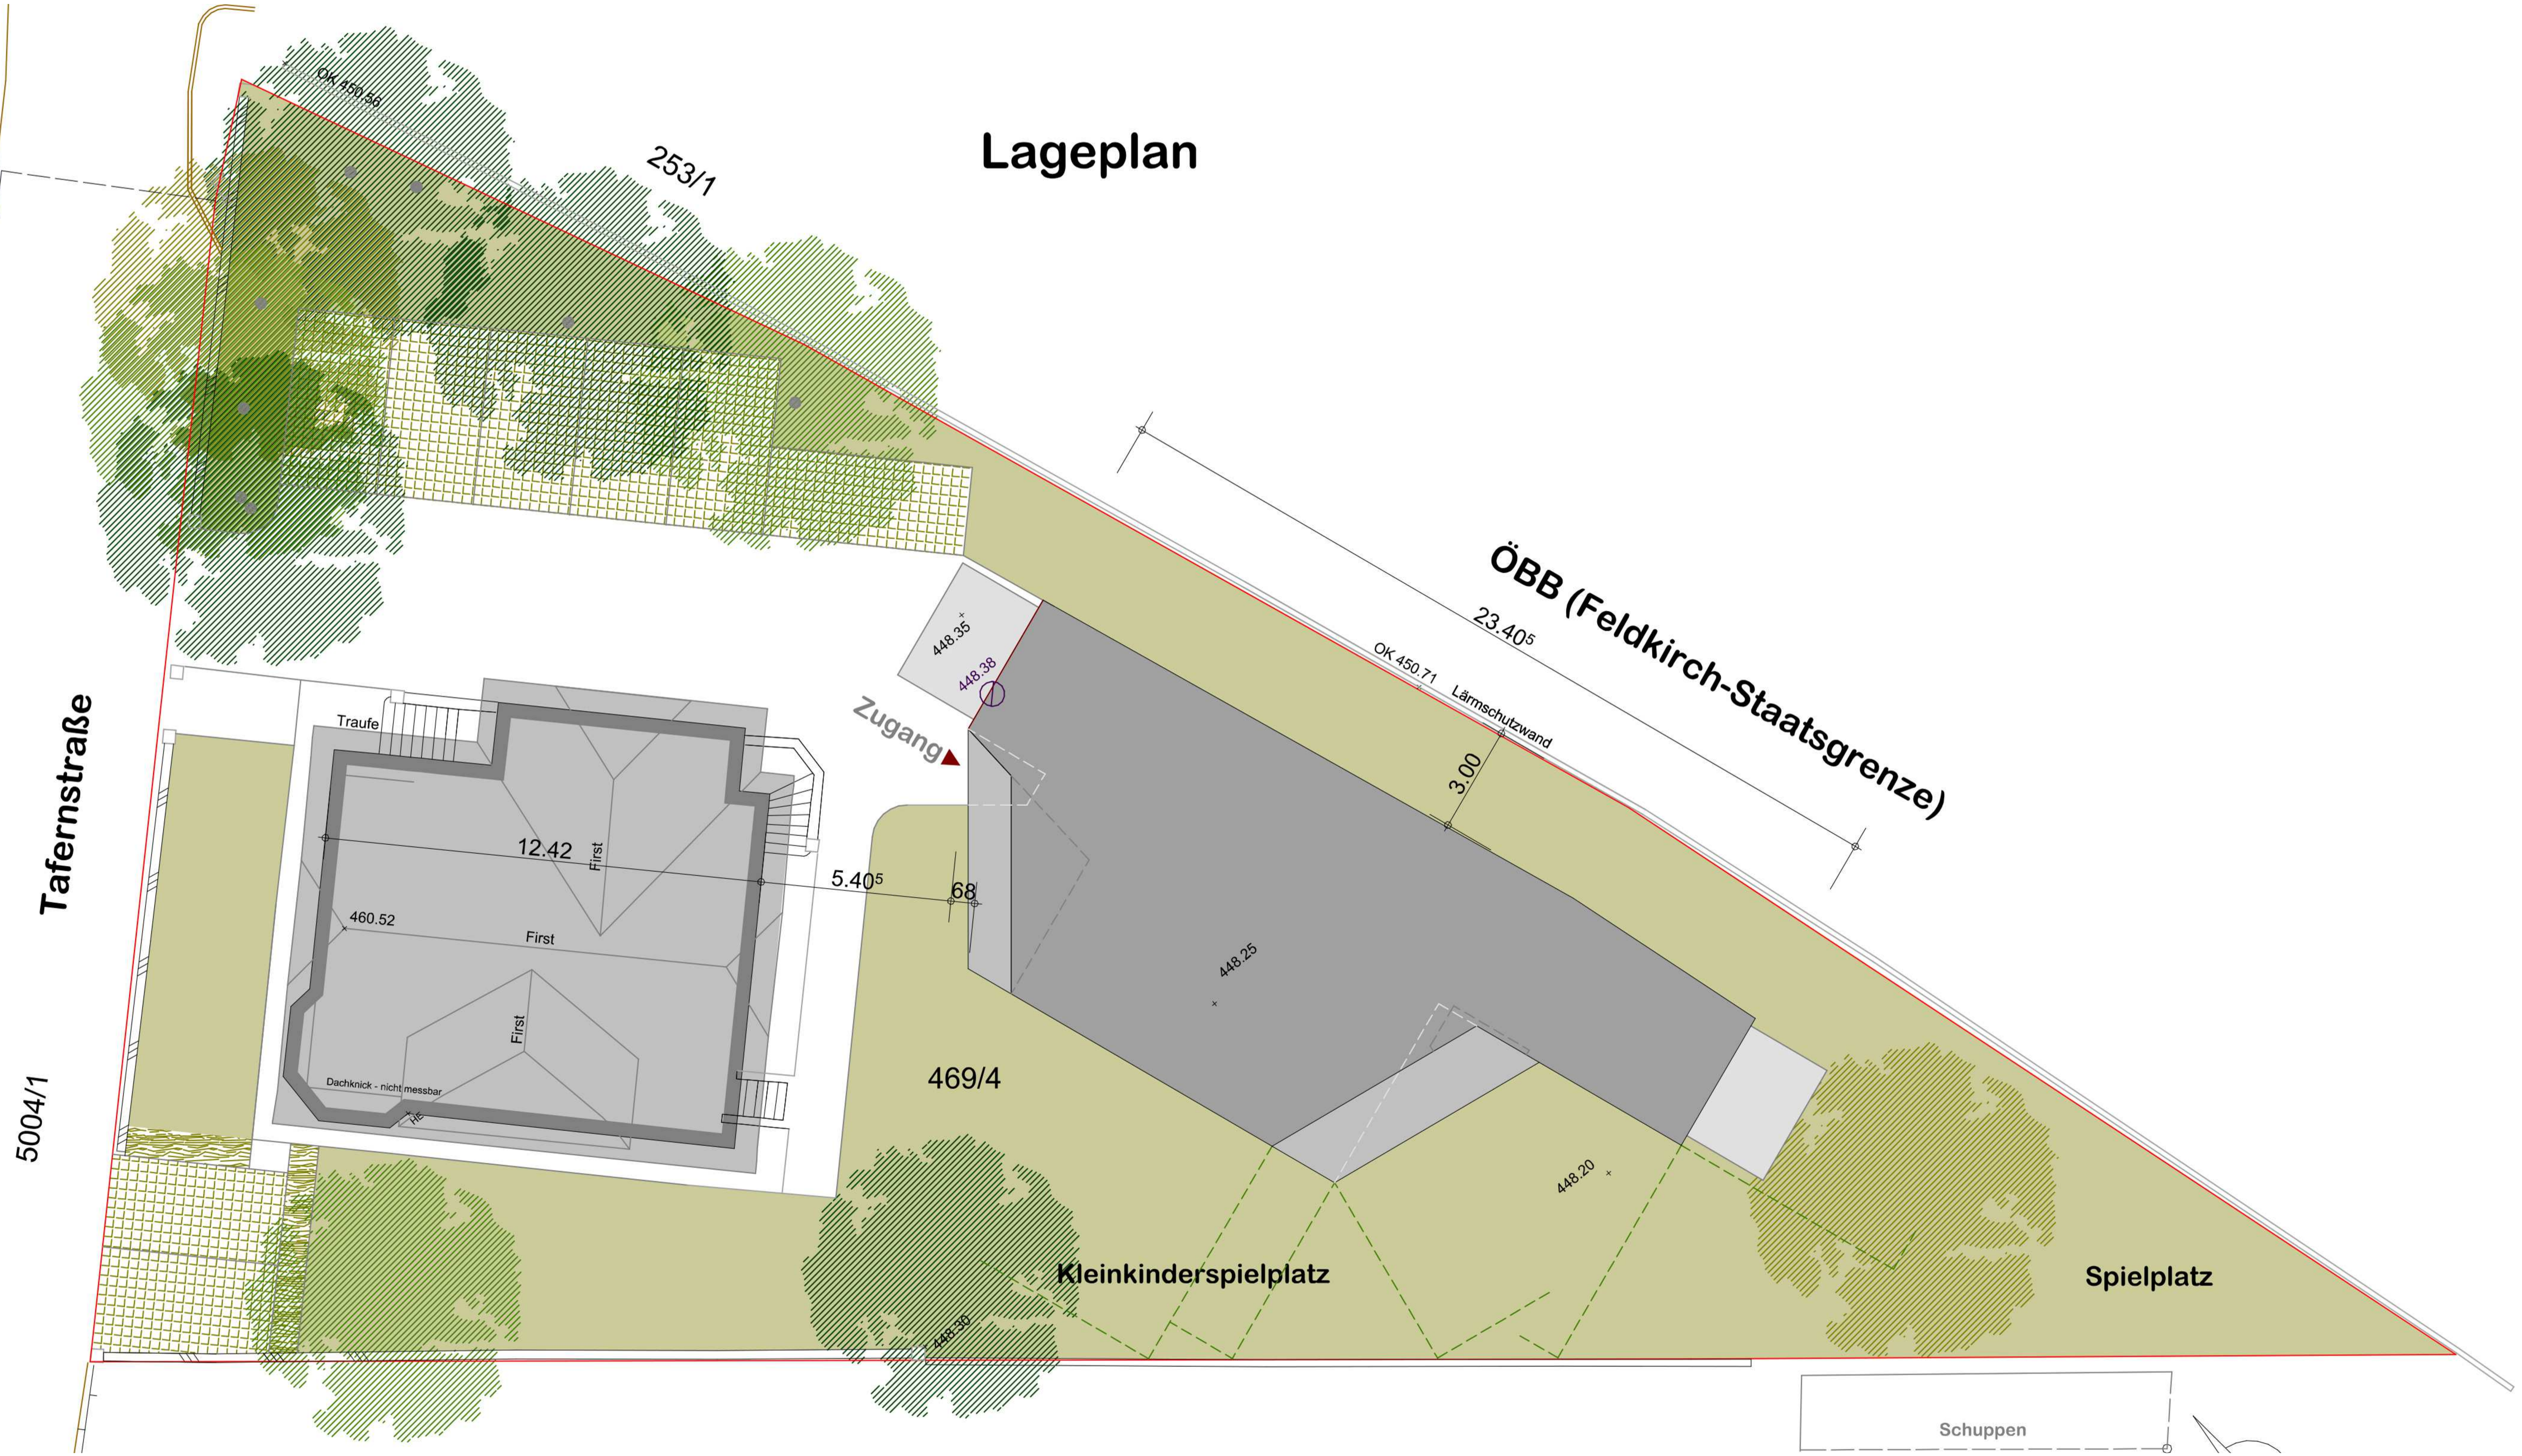

# Lageplan

Tafernstraße

5004/1

253/1

Zugang

ÖBB (Feldkirch-Statesgrenze)

23.40<sup>s</sup>

Lärmschutzwand

3.00

Traufe

12.42

First

460.52

First

First

Dachknick - nicht messbar

5.40<sup>s</sup>

68

469/4

448.25

448.20

Kleinkinderspielplatz

Spielplatz

Schuppen